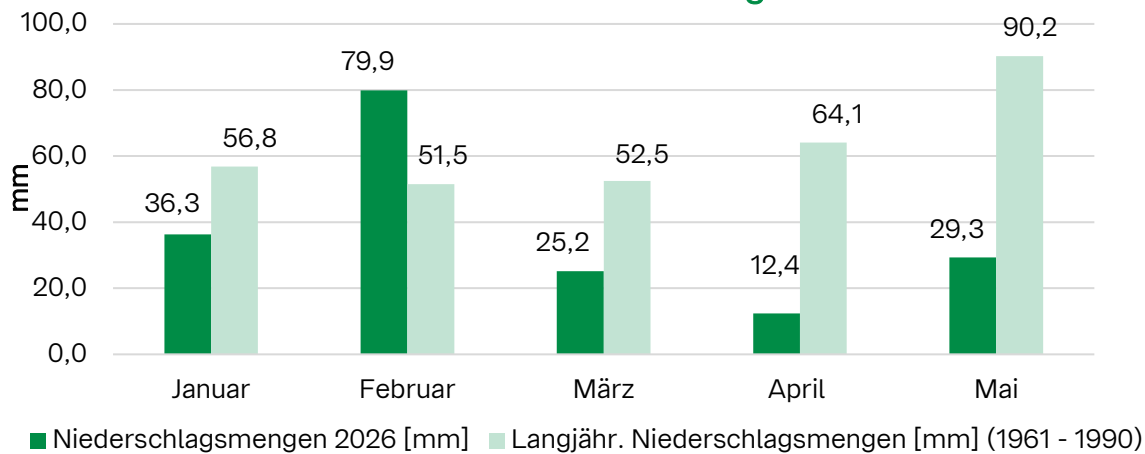

Pflanzenstandsbericht Hopfen – Hallertau

Mai 2026

Durchschnittliche Monatstemperatur

Monatliche Niederschläge

Der Jahresbeginn war sehr kalt und entsprach temperaturmäßig dem früheren langjährigen Mittel.
Der Februar fiel sehr niederschlagsreich aus, während die übrigen Monate eher trocken waren.

Seit dem Wochenende herrschen wieder kühlere Temperaturen, und es kam flächendeckend zu Niederschlägen, die dringend benötigt wurden.
Die Bestände sind gut entwickelt und haben bereits etwa drei Viertel der Gerüsthöhe erreicht.