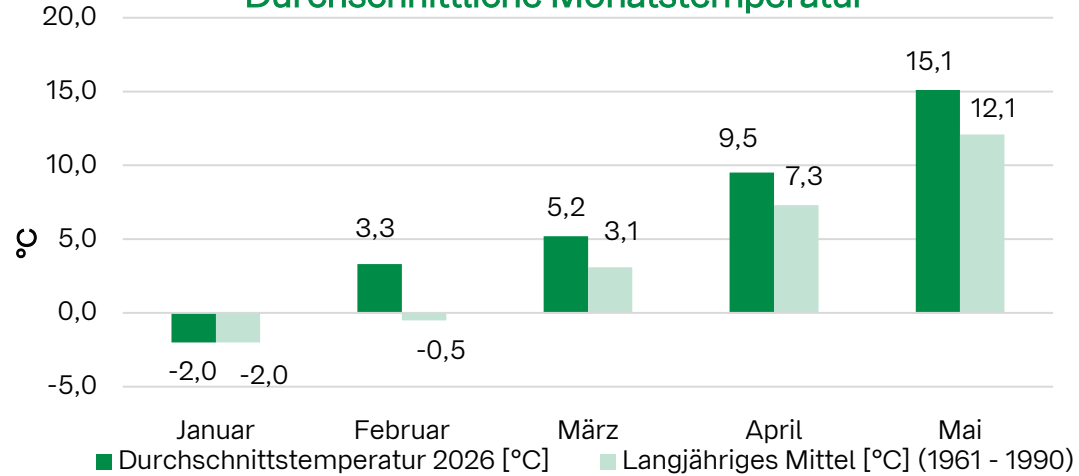

Pflanzenstandsbericht Hopfen – Hallertau

Mai 2026

Durchschnittliche Monatstemperatur

Monatliche Niederschläge

Der Jahresbeginn war sehr kalt und entsprach temperaturmäßig dem früheren langjährigen Mittel.
Der Februar fiel sehr niederschlagsreich aus, während die übrigen Monate eher trocken waren.

Seit dem Wochenende herrschen wieder kühlere Temperaturen, und es kam flächendeckend zu Niederschlägen, die dringend benötigt wurden.
Die Bestände sind gut entwickelt und haben bereits etwa drei Viertel der Gerüsthöhe erreicht.